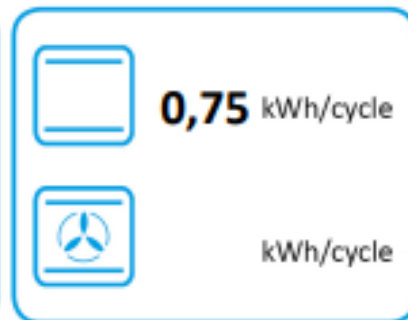

ENERGY

AEG

CCS6742ACM 948 904 375

A

65/2014

ENERGY

AEG

CCS6742ACM 948 904 375

A

65/2014