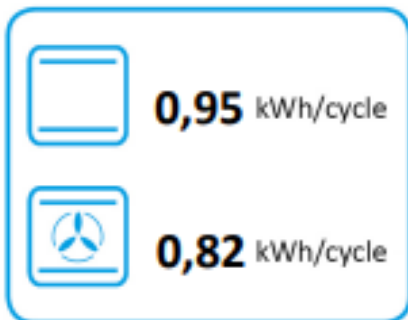

ENERGY

AEG

CCS6742ACM 948 904 375

A

65/2014

ENERGY

AEG

CCS6742ACM 948 904 375

A

65/2014