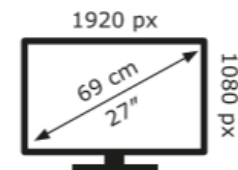

Lenovo

D27-40(D22270FD0)

**20** kWh/1000h

2019/2013

Lenovo

D27-40(D22270FD0)

**20** kWh/1000h

2019/2013