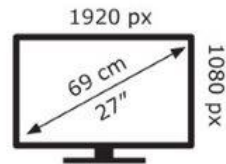

Lenovo

D27-40(D22270FD0)

**20** kWh/1000h

2019/2013

Lenovo

D27-40(D22270FD0)

**20** kWh/1000h

2019/2013