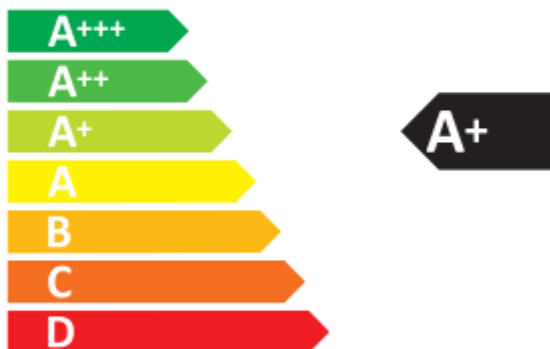

ENERG Y IJA
енергия · ενέργεια IE IA

HISENSE

BI64221PDBG

77 L

1.03 kWh/cycle*

0.71 kWh/cycle*

* цикл · cyklus · portion · zykus · πρόγραμμα · ciclo · tsükkel · ohjelma · ciklus
ciklas · cikls · ciklu · cyclus · cykl · ciclu · program · cykel