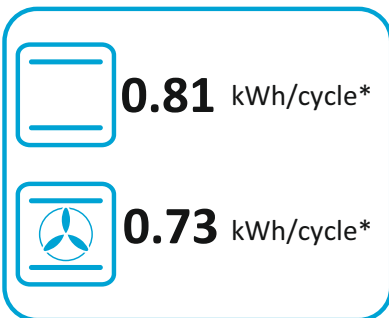

* ЦИКЪЛ · cyklus · portion · zyklus · πρόγραμμα · ciclo · tsükkel · ohjelma · ciklus
ciklas · cikls · ciklu · cyclus · cykl · ciclu · program · cykel

65/2014