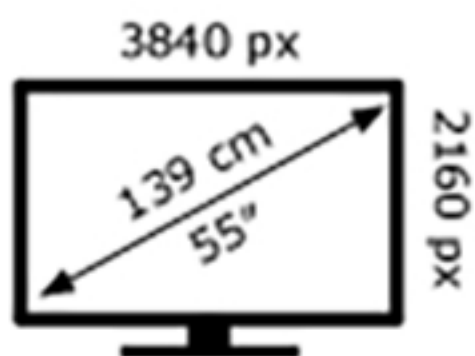

Panasonic

TV-55Z95AEB

84 kWh/1000h

ABCDEF**G**
HDR
160 kWh/1000h

2019/2013

Panasonic

TV-55Z95AEB

84 kWh/1000h