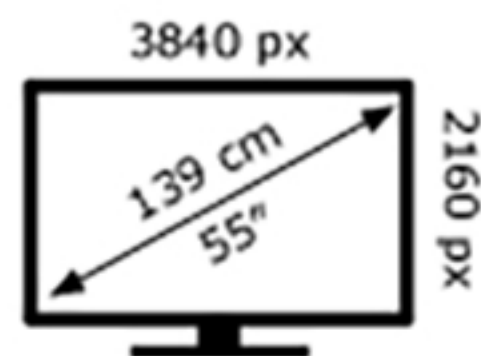

84 kWh/1000h

ABCDEF**G**
HDR
160 kWh/1000h