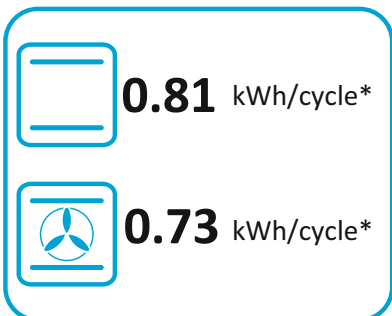

ENERG
енергия · ενέργεια

Montpellier

MDFRC100C

524xxxxx (Lower Left Oven)

* ЦИКЪЛ · cyklus · portion · zyklus · πρόγραμμα · ciclo · tsükkel · ohjelma · ciklus
ciklas · cikls · ċiklu · cyclus · cykl · ciclu · program · cykel