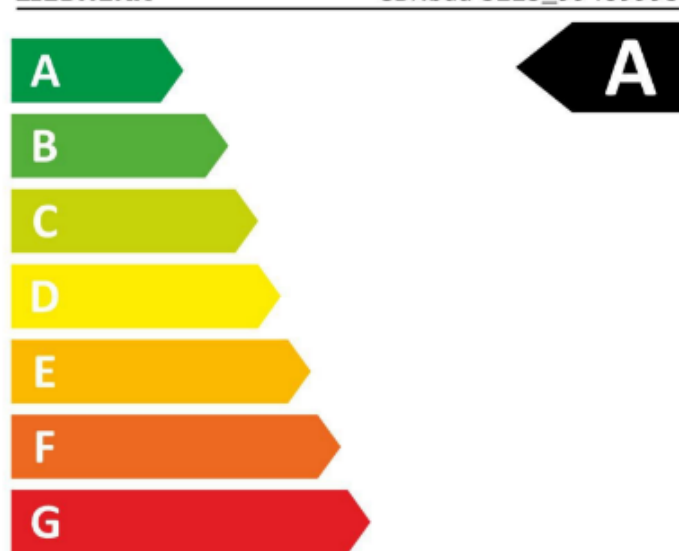

LIEBHERR

CBNbdA 5223_994899951

109 kWh/annum

103 L

218 L

34 dB

ABCD

2019/2016