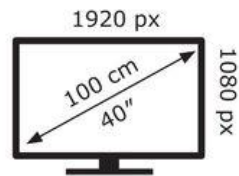

Hisense

40A4NTUK

39 kWh/1000h

2019/2013

Hisense

40A4NTUK

39 kWh/1000h

2019/2013