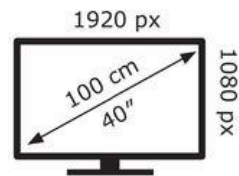

Hisense

40A4NTUK

39 kWh/1000h

2019/2013

Hisense

40A4NTUK

39 kWh/1000h

2019/2013