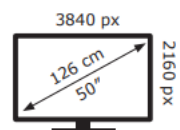

Hisense

50A6NTUK

54 kWh/1000h

ABCDEF**G**
HDR
80 kWh/1000h

2019/2013

Hisense

50A6NTUK

54 kWh/1000h