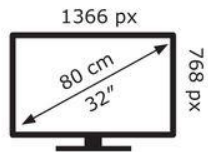

Hisense

32A4NTUK

**27** kWh/1000h

2019/2013

Hisense

32A4NTUK

**27** kWh/1000h

2019/2013