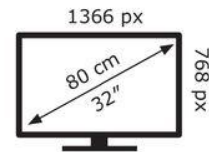

Hisense

32A4NTUK

**27** kWh/1000h

2019/2013

Hisense

32A4NTUK

**27** kWh/1000h

2019/2013