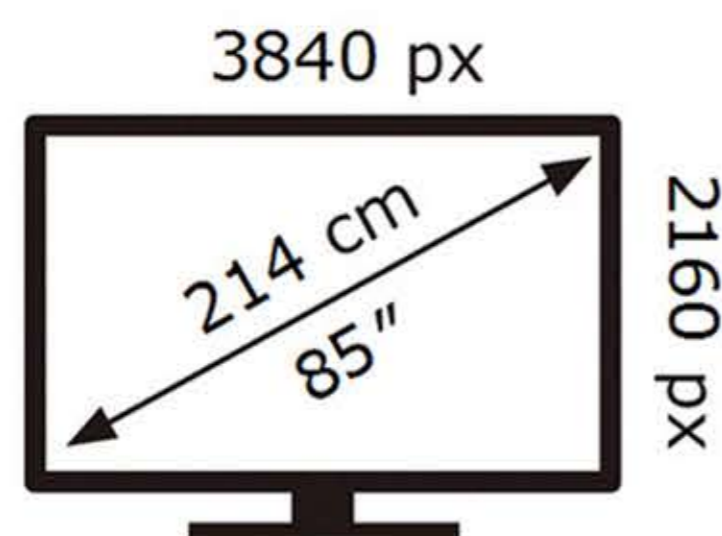

SAMSUNG

QE85QN95DAT

142 kWh/1000h

ABCDEF **G**

347 kWh/1000h

2019/2013

SAMSUNG

QE85QN95DAT