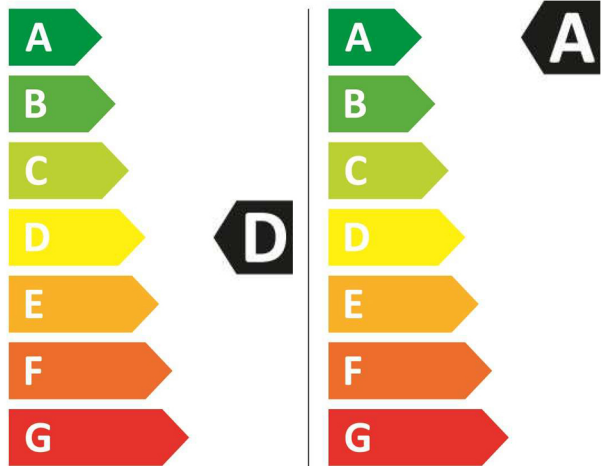

Beko B3D58545UB 7100083100

Beko B3D58545UB 7100083100

 **264** kWh/100

 **47** kWh/100

 **264** kWh/100

 **47** kWh/100

5.0 kg  **8.0** kg

5,0 kg  **8,0** kg