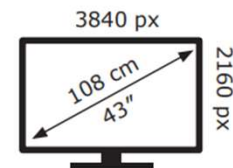

54 kWh/1000h

ABCDEF**G**
HDR
82 kWh/1000h