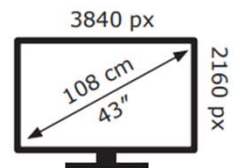

LOEWE.

bild c.43 60442*91

54 kWh/1000h

ABCDEF**G**
HDR
82 kWh/1000h

2019/2013

LOEWE.

bild c.43 60442*91

54 kWh/1000h