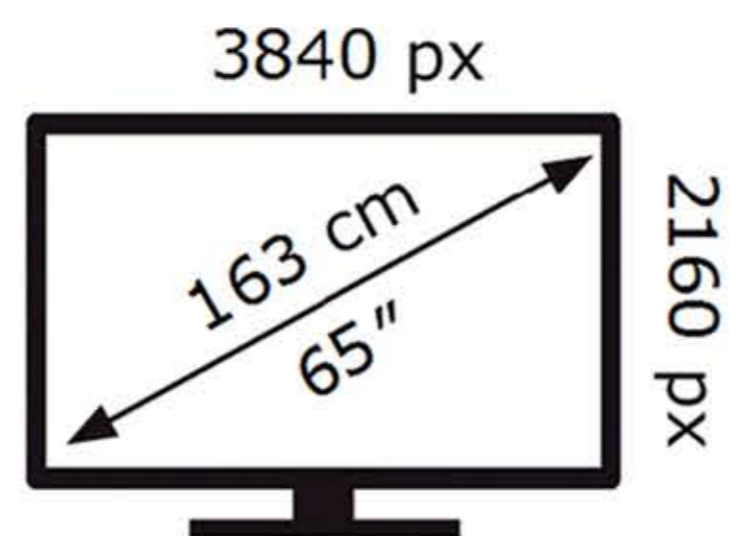

SAMSUNG

QE65S95DAT

100 kWh/1000h

ABCDEF **G**

227 kWh/1000h

2019/2013

SAMSUNG

QE65S95DAT