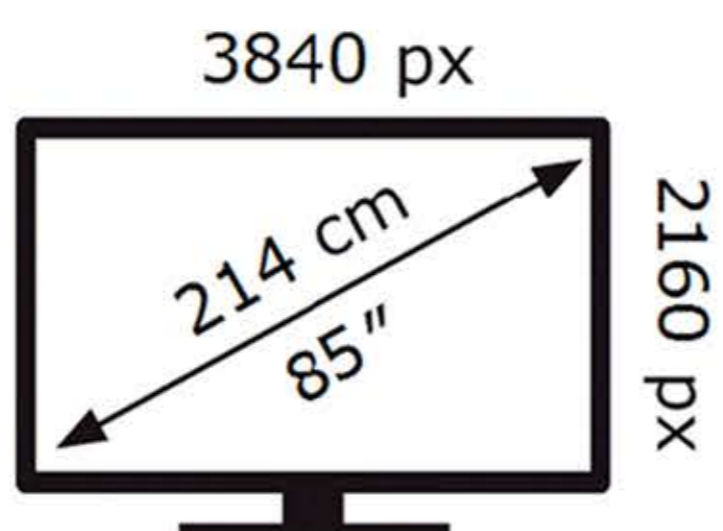

SAMSUNG

QE85QN85DBT

**143** kWh/1000h

ABCDEF **G**

**357** kWh/1000h

2019/2013

SAMSUNG

QE85QN85DBT