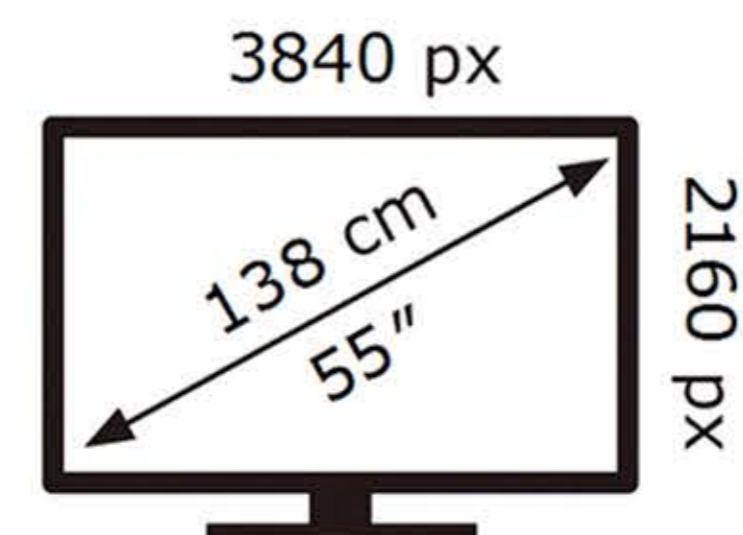

**ENERG** ⚡

**SAMSUNG**

QE55S95DAT

**82** kWh/1000h

ABCDEF **G**

**HDR**

**191** kWh/1000h

2019/2013