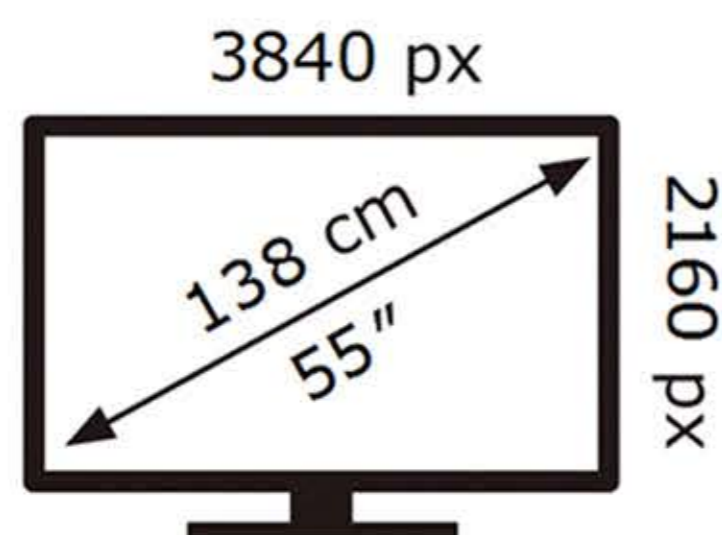

**ENERG** ⚡

**SAMSUNG**

QE55S95DAT

**82** kWh/1000h

ABCDEF **G**

**HDR**

**191** kWh/1000h

2019/2013