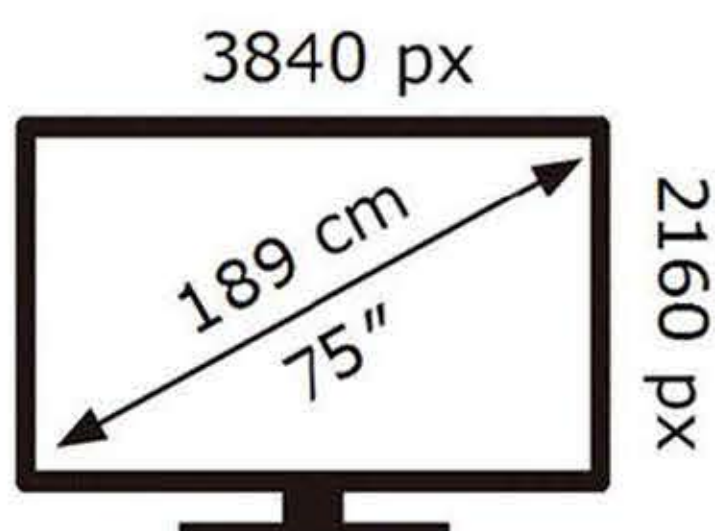

# ENERG

**SAMSUNG**

UE75DU8500K

**137** kWh/1000h

ABCDEF **G**

**227** kWh/1000h

2019/2013