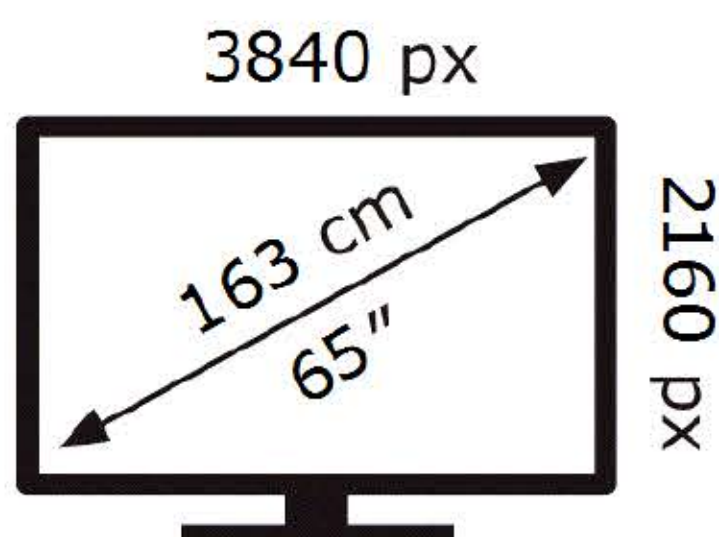

SAMSUNG

QE65QN95DAT

**96** kWh/1000h

ABCDEF **G**

**224** kWh/1000h

2019/2013

SAMSUNG

QE65QN95DAT