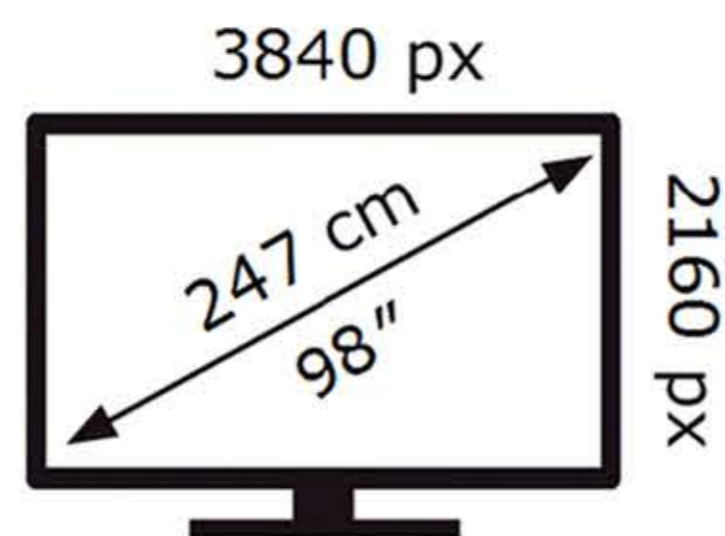

SAMSUNG

QE98QN90DAT

153 kWh/1000h

ABCDEF **G**

351 kWh/1000h

2019/2013

SAMSUNG

QE98QN90DAT