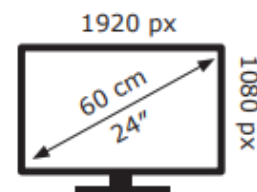

ASUS

VG24VQE

18 kWh/1000h

2019/2013

ASUS

VG24VQE

18 kWh/1000h

2019/2013