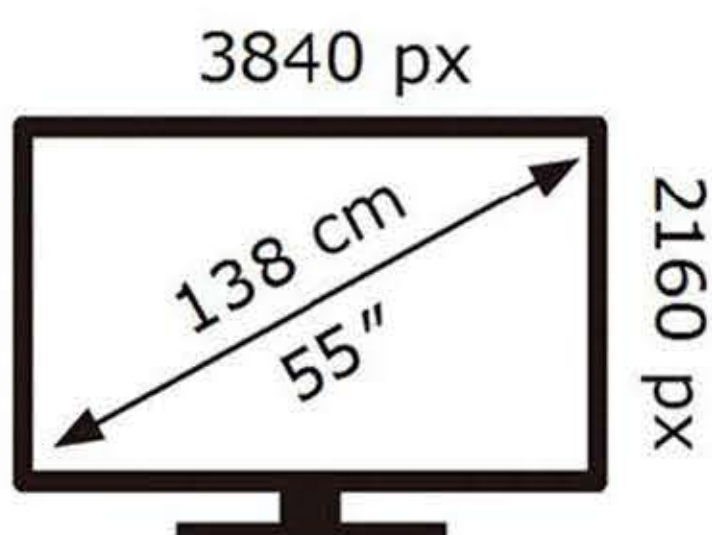

ENERG

SAMSUNG

QE55Q60DAU

63 kWh/1000h

ABCDEF **G**

126 kWh/1000h

2019/2013