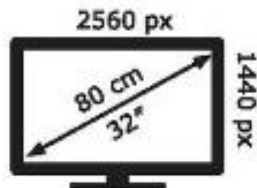

CORSAIR

RDD0024

32 kWh/1000h

ABCDEF**G**

53 kWh/1000h

2019/2013

CORSAIR

RDD0024