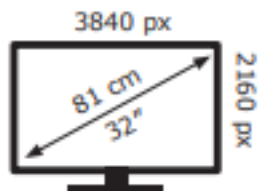

CORSAIR

RDD0021

**34** kWh/1000h

ABCDEF**G**

**107** kWh/1000h

2019/2013

CORSAIR

RDD0021