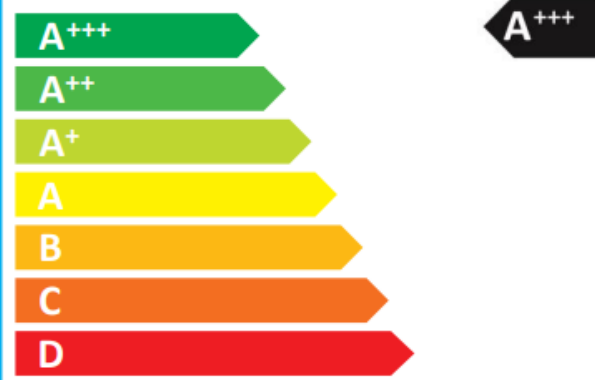

# ENERGY

CANDY

ROE H9A3TCE-80/N

ENERGIA · ЕНЕРГИЯ · ΕΝΕΡΓΕΙΑ  
ENERGIJA · ENERGY · ENERGIE  
ENERGI

**194**  
kWh/annum

\*цикъл · sykklus · portion · zklus  
програма · ciclo · tsükkel  
ohjelma · ciklus · ciklas · cikls  
čiklu · cyclus · cykl · ciclu  
program · torkomgång

# ENERG

енергия · ενεργεια

Y IJA  
IE IA

CANDY

ROE H9A3TCE-80/N

ENERGIA · ЕНЕРГИЯ · ΕΝΕΡΓΕΙΑ  
ENERGIJA · ENERGY · ENERGIE  
ENERGI

**194**  
kWh/annum

\*цикъл · sykklus · portion · zklus  
програма · ciclo · tsükkel  
ohjelma · ciklus · ciklas · cikls  
čiklu · cyclus · cykl · ciclu  
program · torkomgång