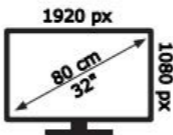

ENERG

TOSHIBA

32LF2F53DB

26 kWh/1000h

ABCDEF **G**

45 kWh/1000h

50697237