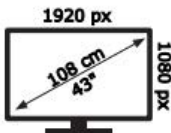

ENERG

TOSHIBA

43LF2F53DB

42 kWh/1000h

ABCDEF **G**

62 kWh/1000h

50693732