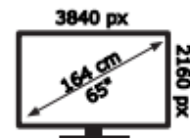

85 kWh/1000h

ABCDEF **G**
HDR
159 kWh/1000h