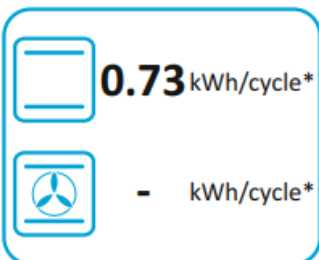

Energy Label for customers in Republic of Ireland and Northern Ireland

ENERG
енергия · ενέργεια

Montpellier

MDOC50FW

* ЦИКЪЛ · cyklus · portion · zyklus · πρόγραμμα · ciclo · tsükkel · ohjelma · ciklus
ciklas · cikls · čiklu · cyclus · cykl · cidlu · program · cykel