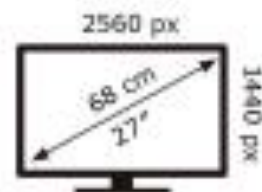

ABCDEF **G**
HDR
41 kWh/1000h

CTEC/318C