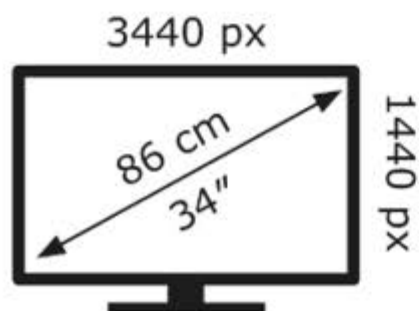

AOC

CU34G2XE

31 kWh/1000h

ABCDEF**G**

65 kWh/1000h

2019/2013

AOC

CU34G2XE/BK