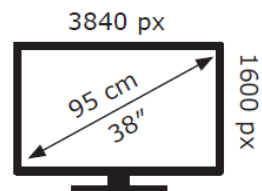

LG Electronics

38WN95CP

37 kWh/1000h

ABCDEF**G**
HDR
106 kWh/1000h

2019/2013

LG Electronics

38WN95CP

37 kWh/1000h