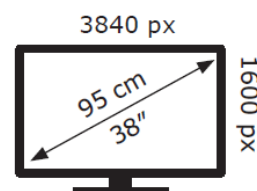

37 kWh/1000h

ABCDEF**G**
HDR
106 kWh/1000h