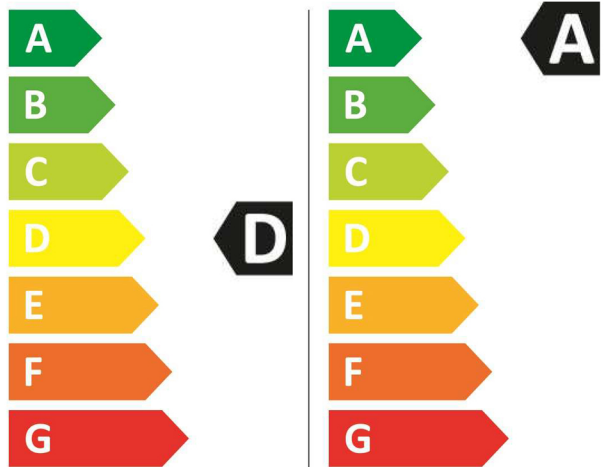

Beko B3D512844UW 7178555200

Beko B3D512844UW 7178555200

370 kWh/100

54 kWh/100

370 kWh/100

54 kWh/100

8.0 kg 12.0kg

78 L 55 L