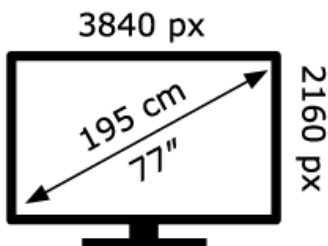

SONY®

XR-77A95L

**134** kWh/1000h

ABCDEF **G**

**163** kWh/1000h

2019/2013

SONY®

XR-77A95L