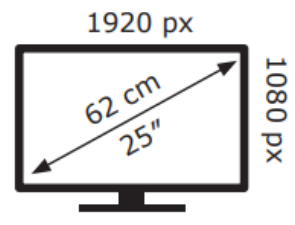

ENERG

ENERG

BenQ

XL2566K

BenQ

XL2566K

18 kWh/1000h

18 kWh/1000h