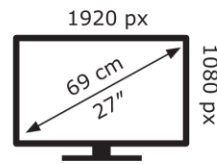

BenQ

GL2780

16 kWh/1000h

2019/2013

BenQ

GL2780

16 kWh/1000h

2019/2013