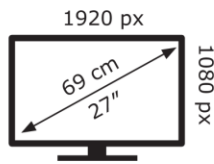

BenQ

GL2780

16 kWh/1000h

2019/2013

BenQ

GL2780

16 kWh/1000h

2019/2013