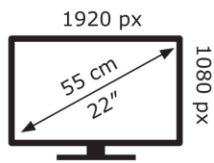

BenQ

GW2283

15 kWh/1000h

BenQ

GW2283

15 kWh/1000h

2019/2013

2019/2013