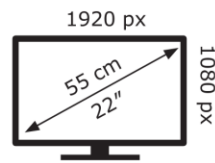

BenQ

GW2283

15 kWh/1000h

BenQ

GW2283

15 kWh/1000h

2019/2013

2019/2013