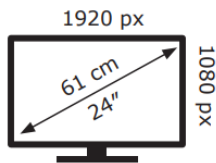

Lenovo

L24e-40(F23238FL0)

**16** kWh/1000h

Lenovo

L24e-40(F23238FL0)

**16** kWh/1000h

2019/2013

2019/2013