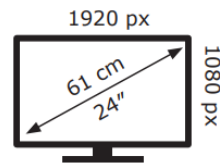

Lenovo

L24e-40(F23238FL0)

**16** kWh/1000h

Lenovo

L24e-40(F23238FL0)

**16** kWh/1000h

2019/2013

2019/2013