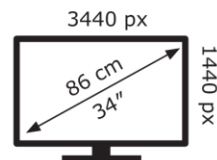

2019/2013

ABCDEF**G**
HDR
70 kWh/1000h