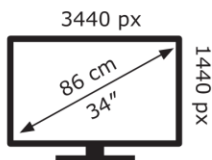

HP, Inc.

OMEN 34c (HSD-0159-A)

HP, Inc.

OMEN 34c (HSD-0159-A)

**32** kWh/1000h

**32** kWh/1000h

ABCDEF**G**  
**HDR**  
70 kWh/1000h

2019/2013