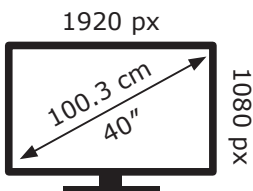

LOGIK

L40RFE23

37 kWh/1000h

ABCDEF **G**

60 kWh/1000h

2019/2013

LOGIK

L40RFE23