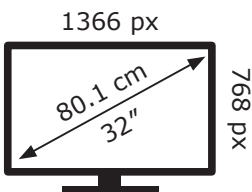

LOGIK

L32RHE23

26 kWh/1000h

ABCDEF **G**

40 kWh/1000h

2019/2013

LOGIK

L32RHE23