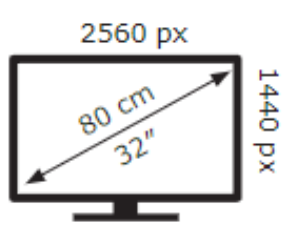

Samsung

S32CG510EU

**29** kWh/1000h

Samsung

S32CG510EU

**29** kWh/1000h

2019/2013

2019/2013