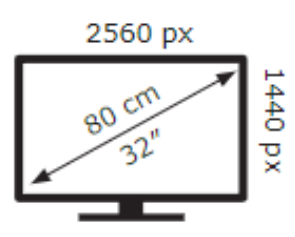

Samsung

S32CG510EU

**29** kWh/1000h

Samsung

S32CG510EU

**29** kWh/1000h

2019/2013

2019/2013