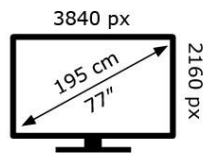

SONY®

XR-77A80L

**121** kWh/1000h

ABCDEF **G**

**142** kWh/1000h

2019/2013

SONY®

XR-77A80L