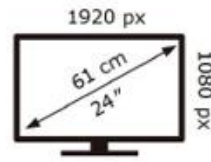

SAMSUNG

S24C310EAU

15 kWh/1000h

2019/2013

SAMSUNG

S24C310EAU

15 kWh/1000h

2019/2013