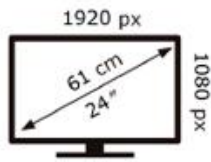

SAMSUNG

S24C310EAU

15 kWh/1000h

2019/2013

SAMSUNG

S24C310EAU

15 kWh/1000h

2019/2013