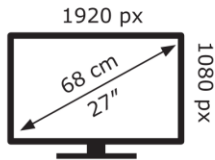

**ENERG** ⚡

Samsung

S27C310EAU

**18** kWh/1000h

**ENERG** ⚡

Samsung

S27C310EAU

**18** kWh/1000h