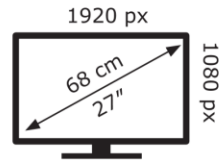

ENERG ⚡

Samsung

S27C310EAU

18 kWh/1000h

ENERG ⚡

Samsung

S27C310EAU

18 kWh/1000h

2019/2013

2019/2013