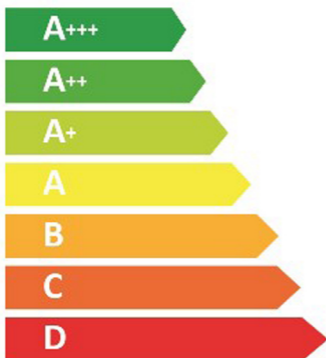

ENERG

енергия · ενεργεια

Y

IJA

IE

IA

beko

BHCA66341BBH

7704331208

A

58.5

kWh/annum

A B C D E F G

A B C D E F G

A B C D E F G

60 db