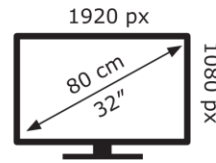

Lenovo D32-40(C22320FD0)

Lenovo D32-40(C22320FD0)

27 kWh/1000h

27 kWh/1000h

2019/2013

2019/2013