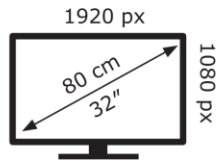

Lenovo D32-40(C22320FD0)

Lenovo D32-40(C22320FD0)

27 kWh/1000h

27 kWh/1000h

2019/2013

2019/2013