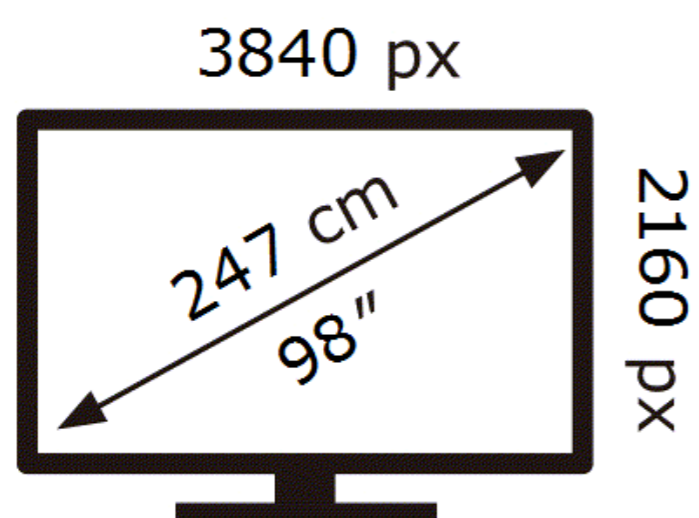

SAMSUNG

QE98QN90AAT

**155** kWh/1000h

ABCDEF **G**

**412** kWh/1000h

2019/2013

SAMSUNG

QE98QN90AAT