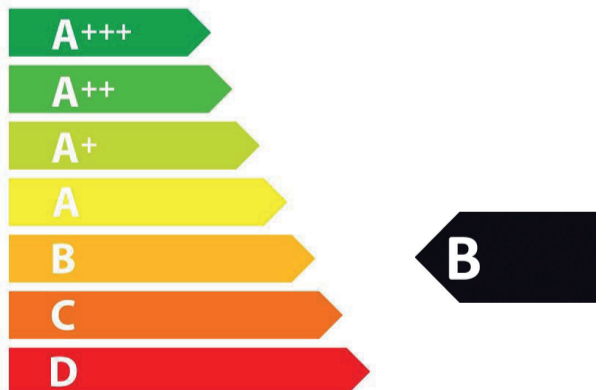

ENERGY

U1ACE2HG0B

	1.02 kWh/cycle
71 L	0.81 kWh/cycle

65/2014

ENERG
енергия · ενέργεια

U1ACE2HG0B

	1.02 kWh/cycle *
71 L	0.81 kWh/cycle *

* цикъл · cyklus · portion · zklus · πρόγραμμα · ciclo · tsükkel · ohjelma · ciklus
ciklas · cikls · ciklu · cyclus · cykl · ciclu · program · cykel

65/2014

ENERGY

U1ACE2HG0B

	0.83 kWh/cycle
34 L	- kWh/cycle

65/2014

ENERG
енергия · ενέργεια

U1ACE2HG0B

	0.83 kWh/cycle *
34 L	- kWh/cycle *