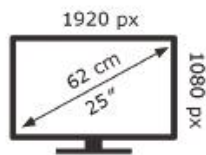

SAMSUNG

S25BG400EU

18 kWh/1000h

ABCDEF **G**

31 kWh/1000h

2019/2013

SAMSUNG

S25BG400EU