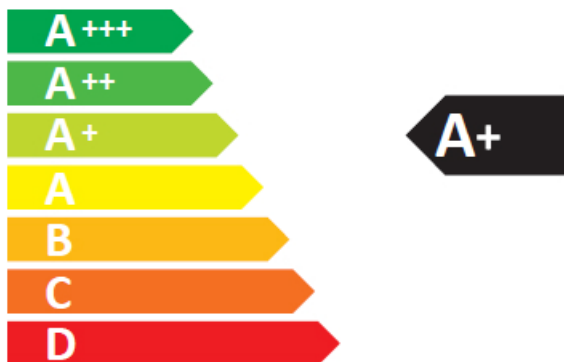

ENERG

енергия · ενέργεια

SAMSUNG NV7B5740TAS

76 L

1.05 kWh/cycle*

0.71 kWh/cycle*

* цикл · cyklus · portion · zyklus · πρόγραμμα · ciclo · tsükkel · ohjelma · ciklus · ciklas · cikls · čiklu · cyclus · cykl · ciclu · program · cykel